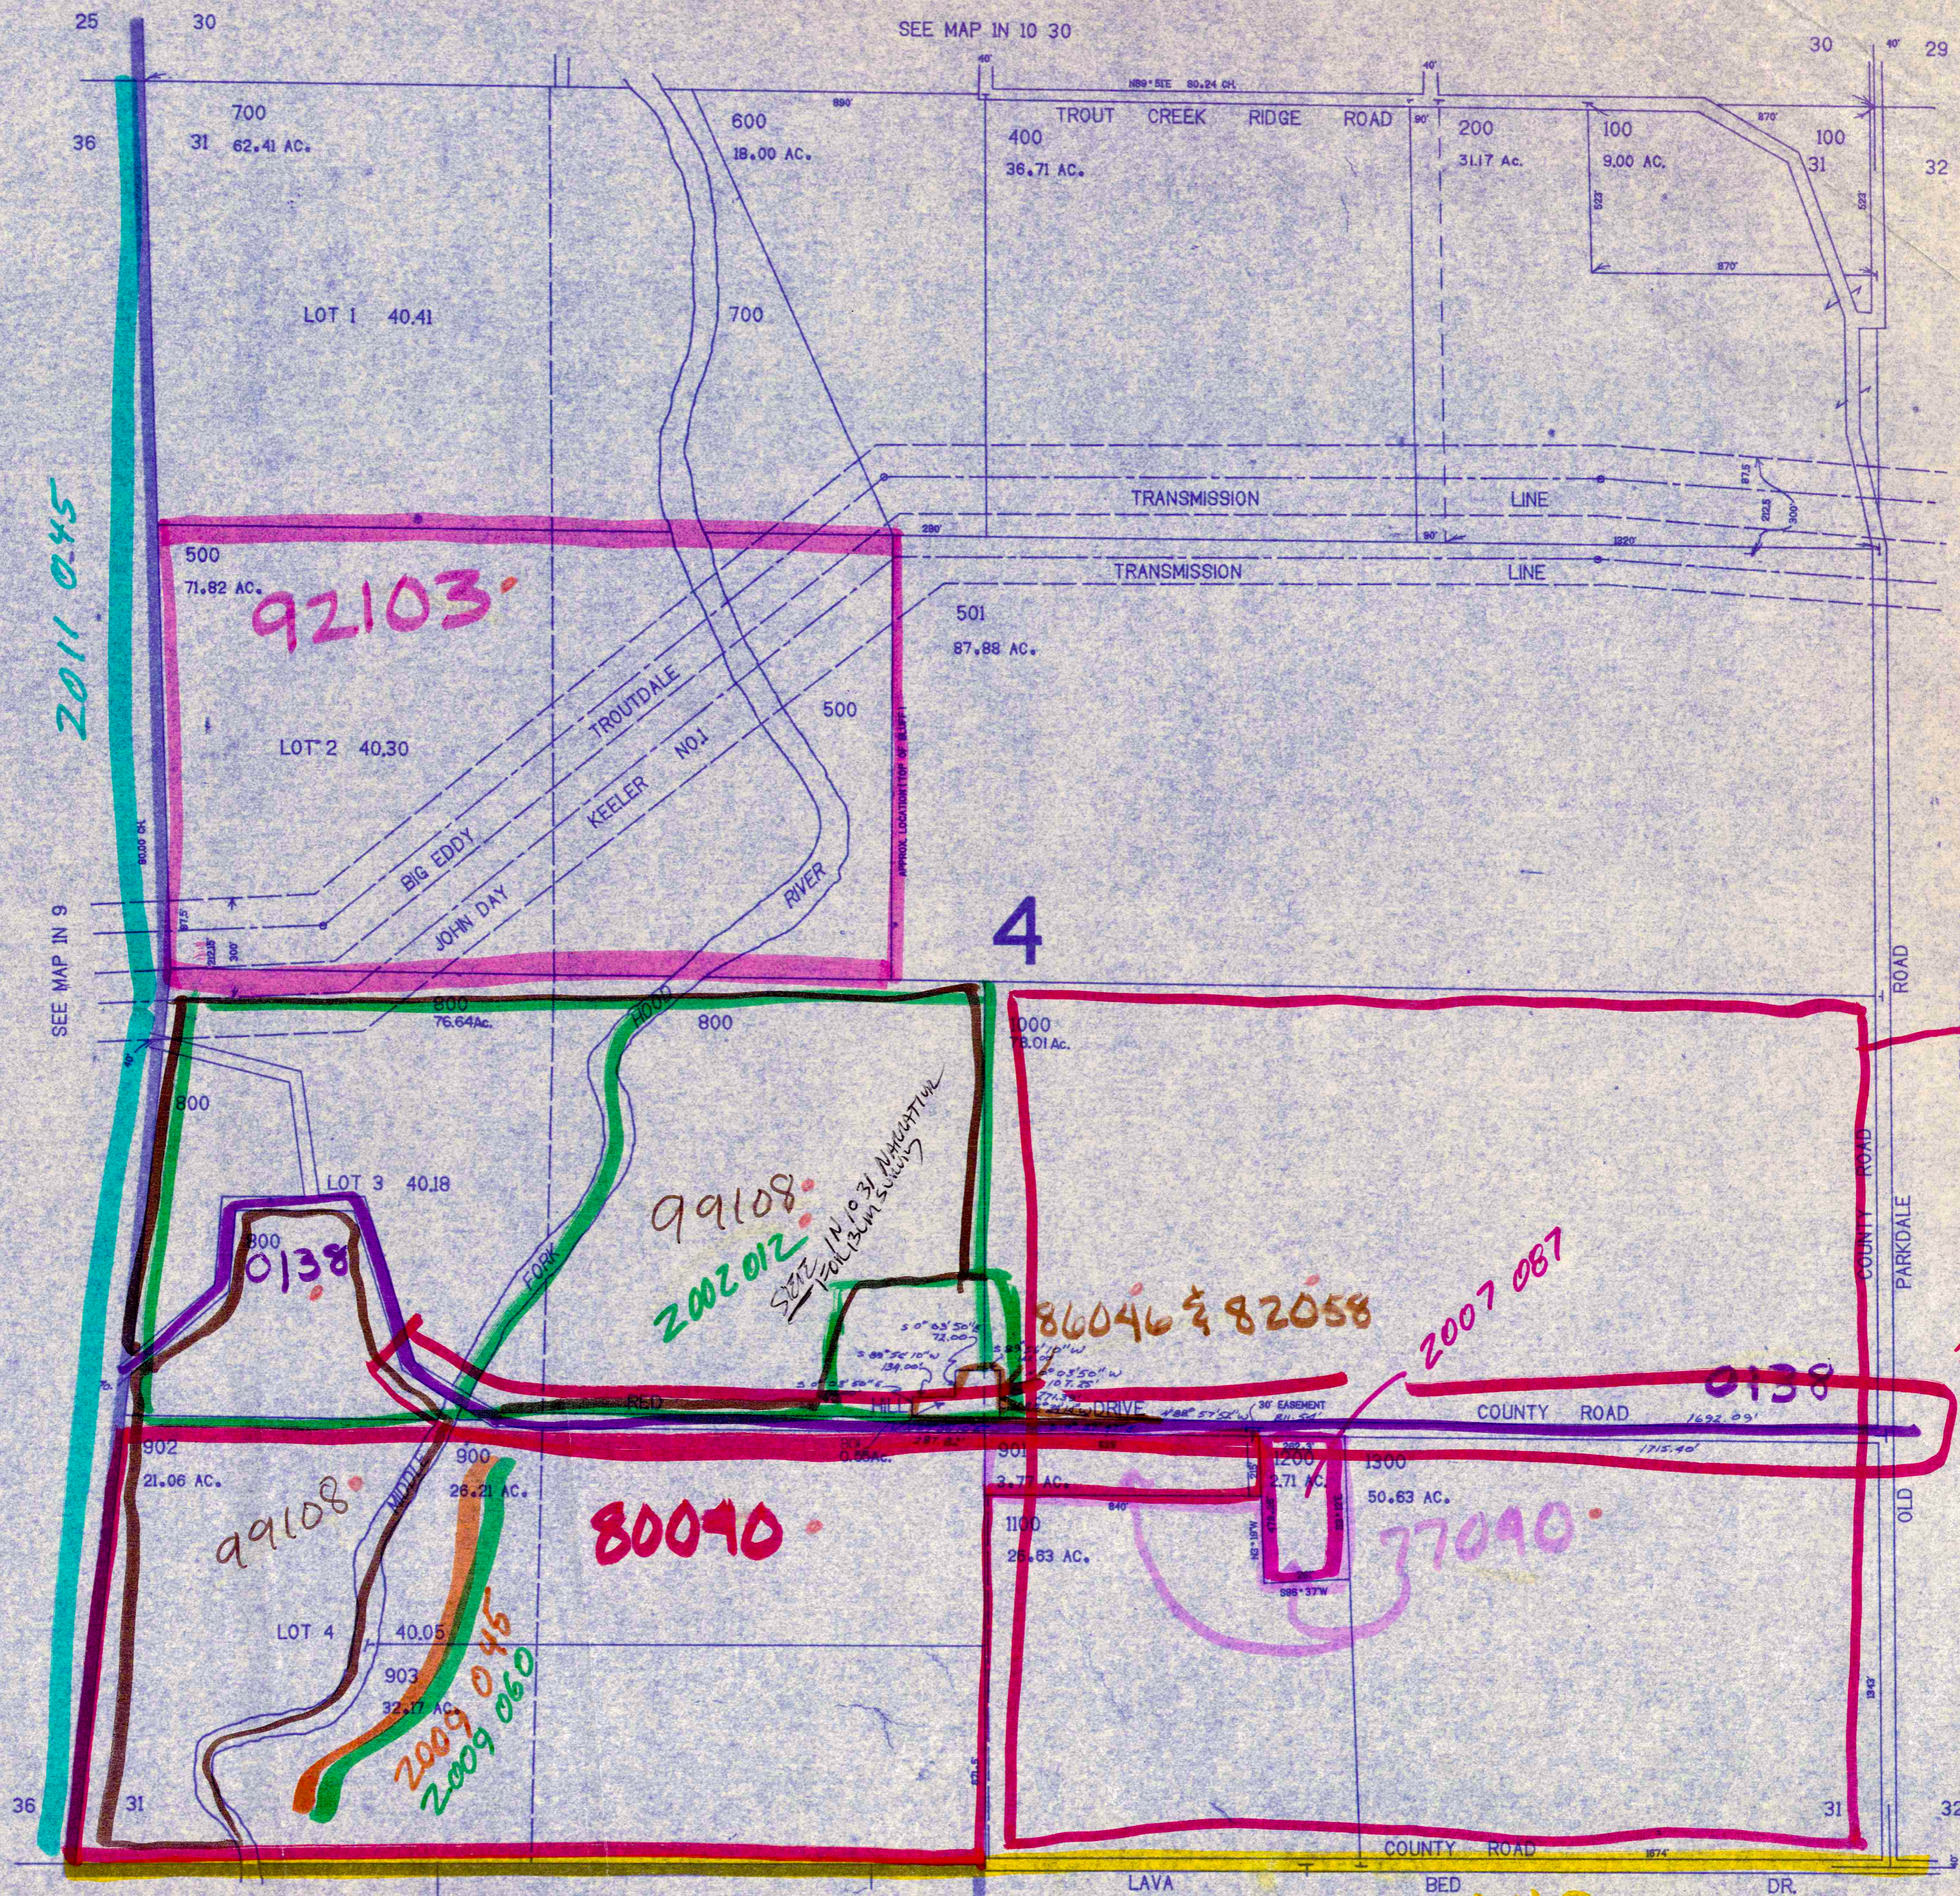

SECTION 31. T.1N. R.10E. W.M.
HOOD RIVER COUNTY

IN 10 31

1"=400'

CANCELLED NO.'S
1001
1002
300

2011 045

92103

4

99108

2002012

SET IN 31 MOUNTAIN
2011 045
2011 045

86046 & 82058

2007 087

0139

99108

80040

2009 045
2009 060

37090

2009 011
REDHILL Control
&
2009 027

1491

IN 10 31

4-92